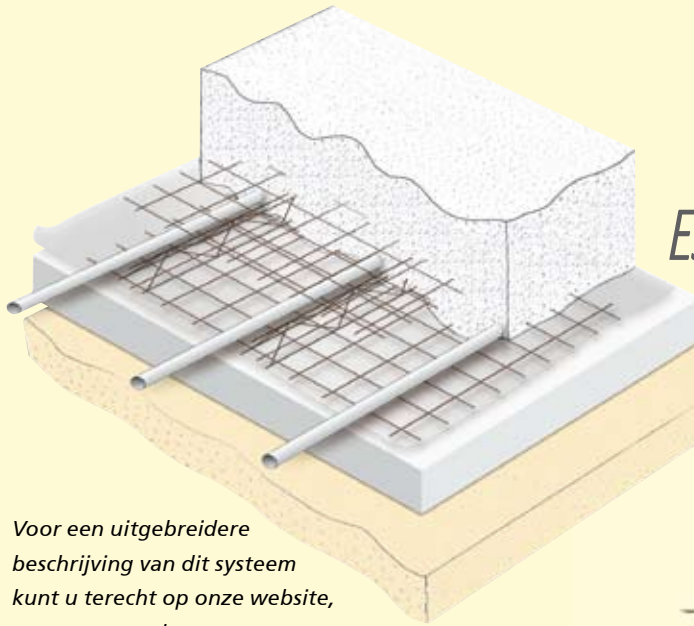

Het industrie systeem is geschikt voor het verwarmen van bedrijfs-hallen of grote oppervlaktes (bijvoorbeeld veldverwarming of koelcellen). De vloerverwarming wordt hierbij binnen de constructieve wapening van de vloer aangebracht. Het systeem is geschikt voor toepassing bij zwaar belaste vloeren. De grote leidingdiameter (20x2) zorgt ervoor dat er grote groepen tot 200 meter op ÉÈn groep kunnen worden aangesloten.

Industriële vloerverwarming is goed te combineren met moderne stooktechnieken zoals warmtepompen en warmte kracht koppelingen (WKKís) waardoor de stookkosten tot een absoluut minimum beperkt kunnen worden. Het systeem biedt hierdoor de ideale infrastructuur om een bedrijfshal met een hoog rendement te verwarmen.

Daardoor zijn er interessante subsidiemogelijkheden voorhanden waarover wij u graag verder informeren.

Espace systeem 200
het industrie systeem

Voor een uitgebreidere beschrijving van dit systeem kunt u terecht op onze website, www.espace.nl

Espace systeem 200 is zeer goed te combineren met een thermagas warmtepomp.