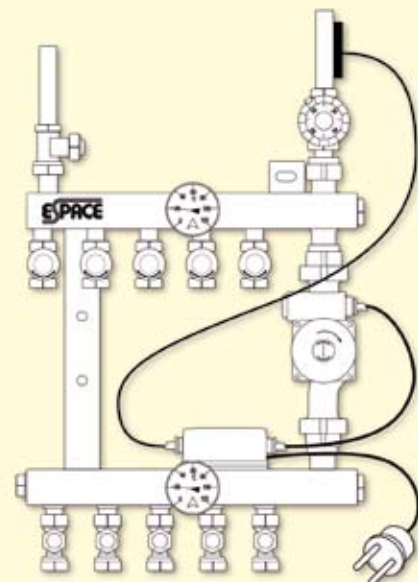

Vloerverwarming als hoofd- of bijverwarming

Door de goede isolatie van woningen kan vloerverwarming in veel gevallen worden toegepast als hoofdverwarming. Er zijn dan in het geheel geen interieurontsiende elementen in het interieur, zoals radiatoren, aanwezig.

Indien vloerverwarming als hoofdverwarming wordt toegepast dan adviseren wij u om slechts een nachtverlaging van twee graden aan te houden. Hierdoor blijft uw woning constant op temperatuur en stookt u efficiënt.

Espace wordt door de vakman geïnstalleerd

Espace vloerverwarming wordt geleverd en geïnstalleerd door de vakman.

De vakinstallateur kan ervoor zorgen dat u een perfect aangelegde installatie krijgt en dat u bij problemen of vragen optimaal wordt geholpen.

Veel installateurs hebben ervaring met de Espace vloerverwarmings-systemen. Zowel u als uw installateur is hierdoor verzekerd van een optimaal eindresultaat.

Zij lichten u graag voor. Selecteer uw installateur op internet: www.espace.nl

De Espace verdeler die energie bespaart

De Espace ëDeluxeí verdeler is voorzien van een minimaal thermostaat.

De minimaal thermostaat zorgt ervoor dat de pomp van de verdeler pas gaat draaien als de aanvoertemperatuur hoog genoeg is en dat de pomp wordt uitgeschakeld als de aanvoertemperatuur te laag wordt (waardoor de vloer wordt afgekoeld).

In de zomer staat hierdoor de vloerverwarmingspomp uit en bespaart u dus energie.