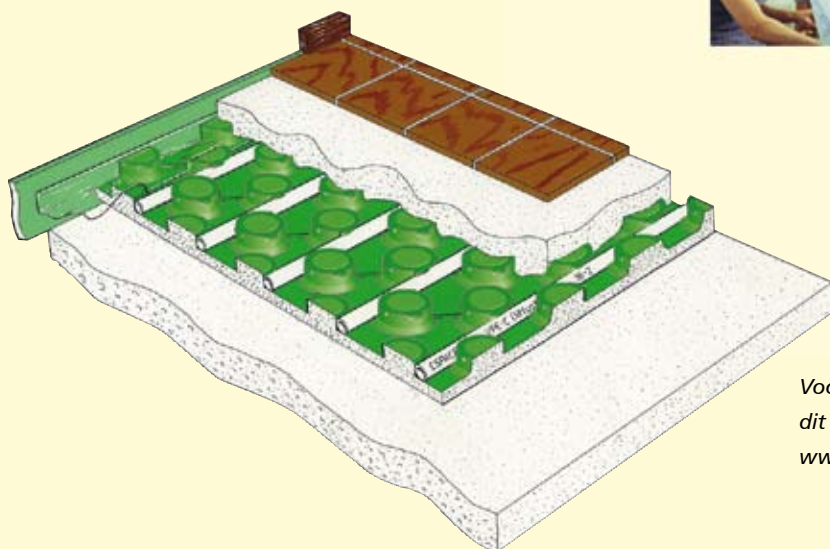

Espace systeem 90 het isolatie systeem

Voor een uitgebreidere beschrijving van dit systeem kunt u terecht op onze website, www.espace.nl

Met Espace ligt het comfort onder uw voeten