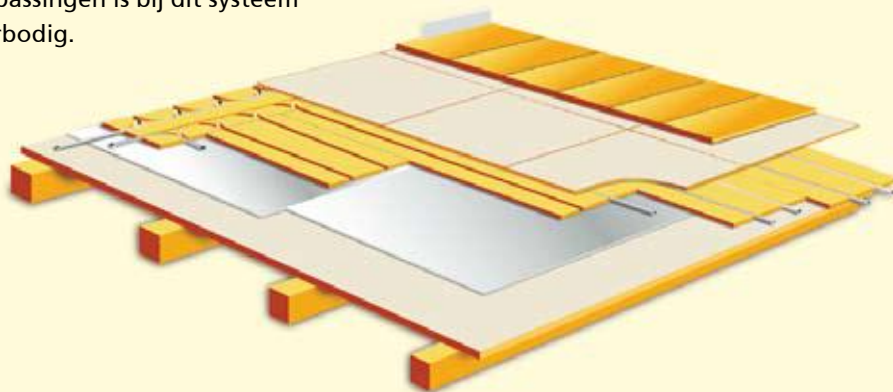

Espace systeem 20 het droogverleg systeem